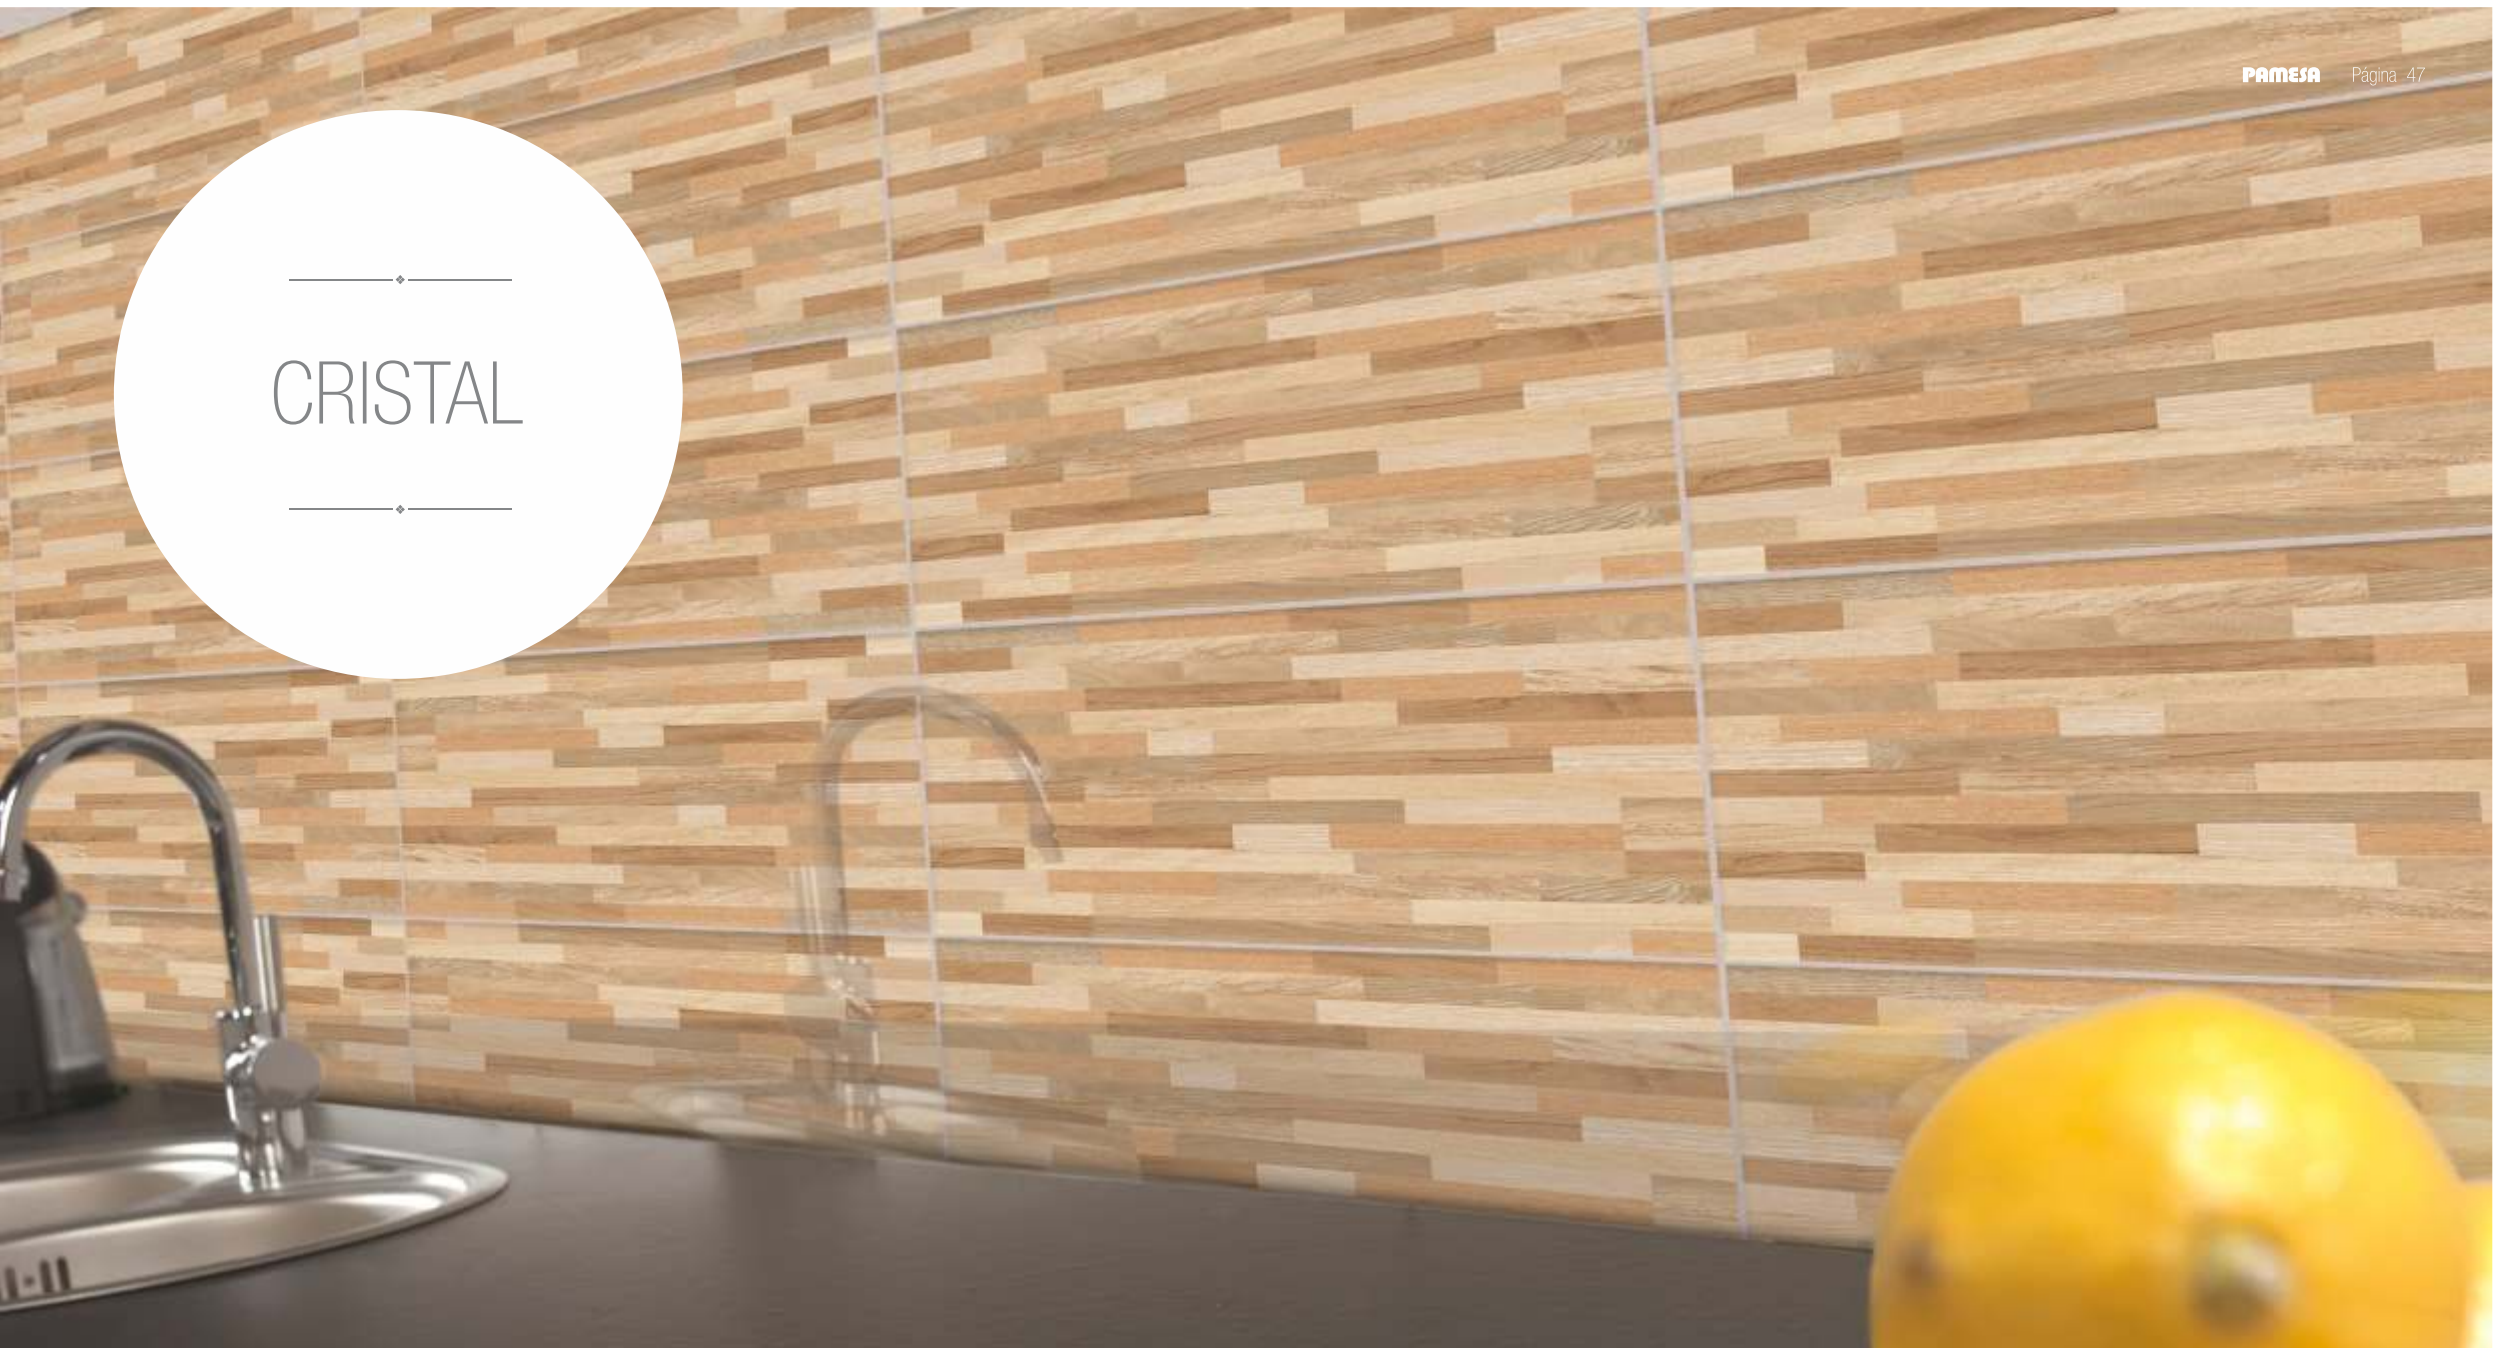

CRISTAL

PACKING

20x60	12	1,45	23,10	80	116,00	1.868,00

ACABAMENTO

BORDA	SUPERFÍCIE
Normal	Lisa

ESCALA DE BRILHO

ESPECIFICAÇÕES TÉCNICAS

LOCAL DE USO		VAR. TON.	MANUTENÇÃO	ESPAÇADOR	REJUNTE	COR REJUNTE
L5	L6					
Piscina	Fachada	V3	Média	2 mm	Flexível	Cinza Platino