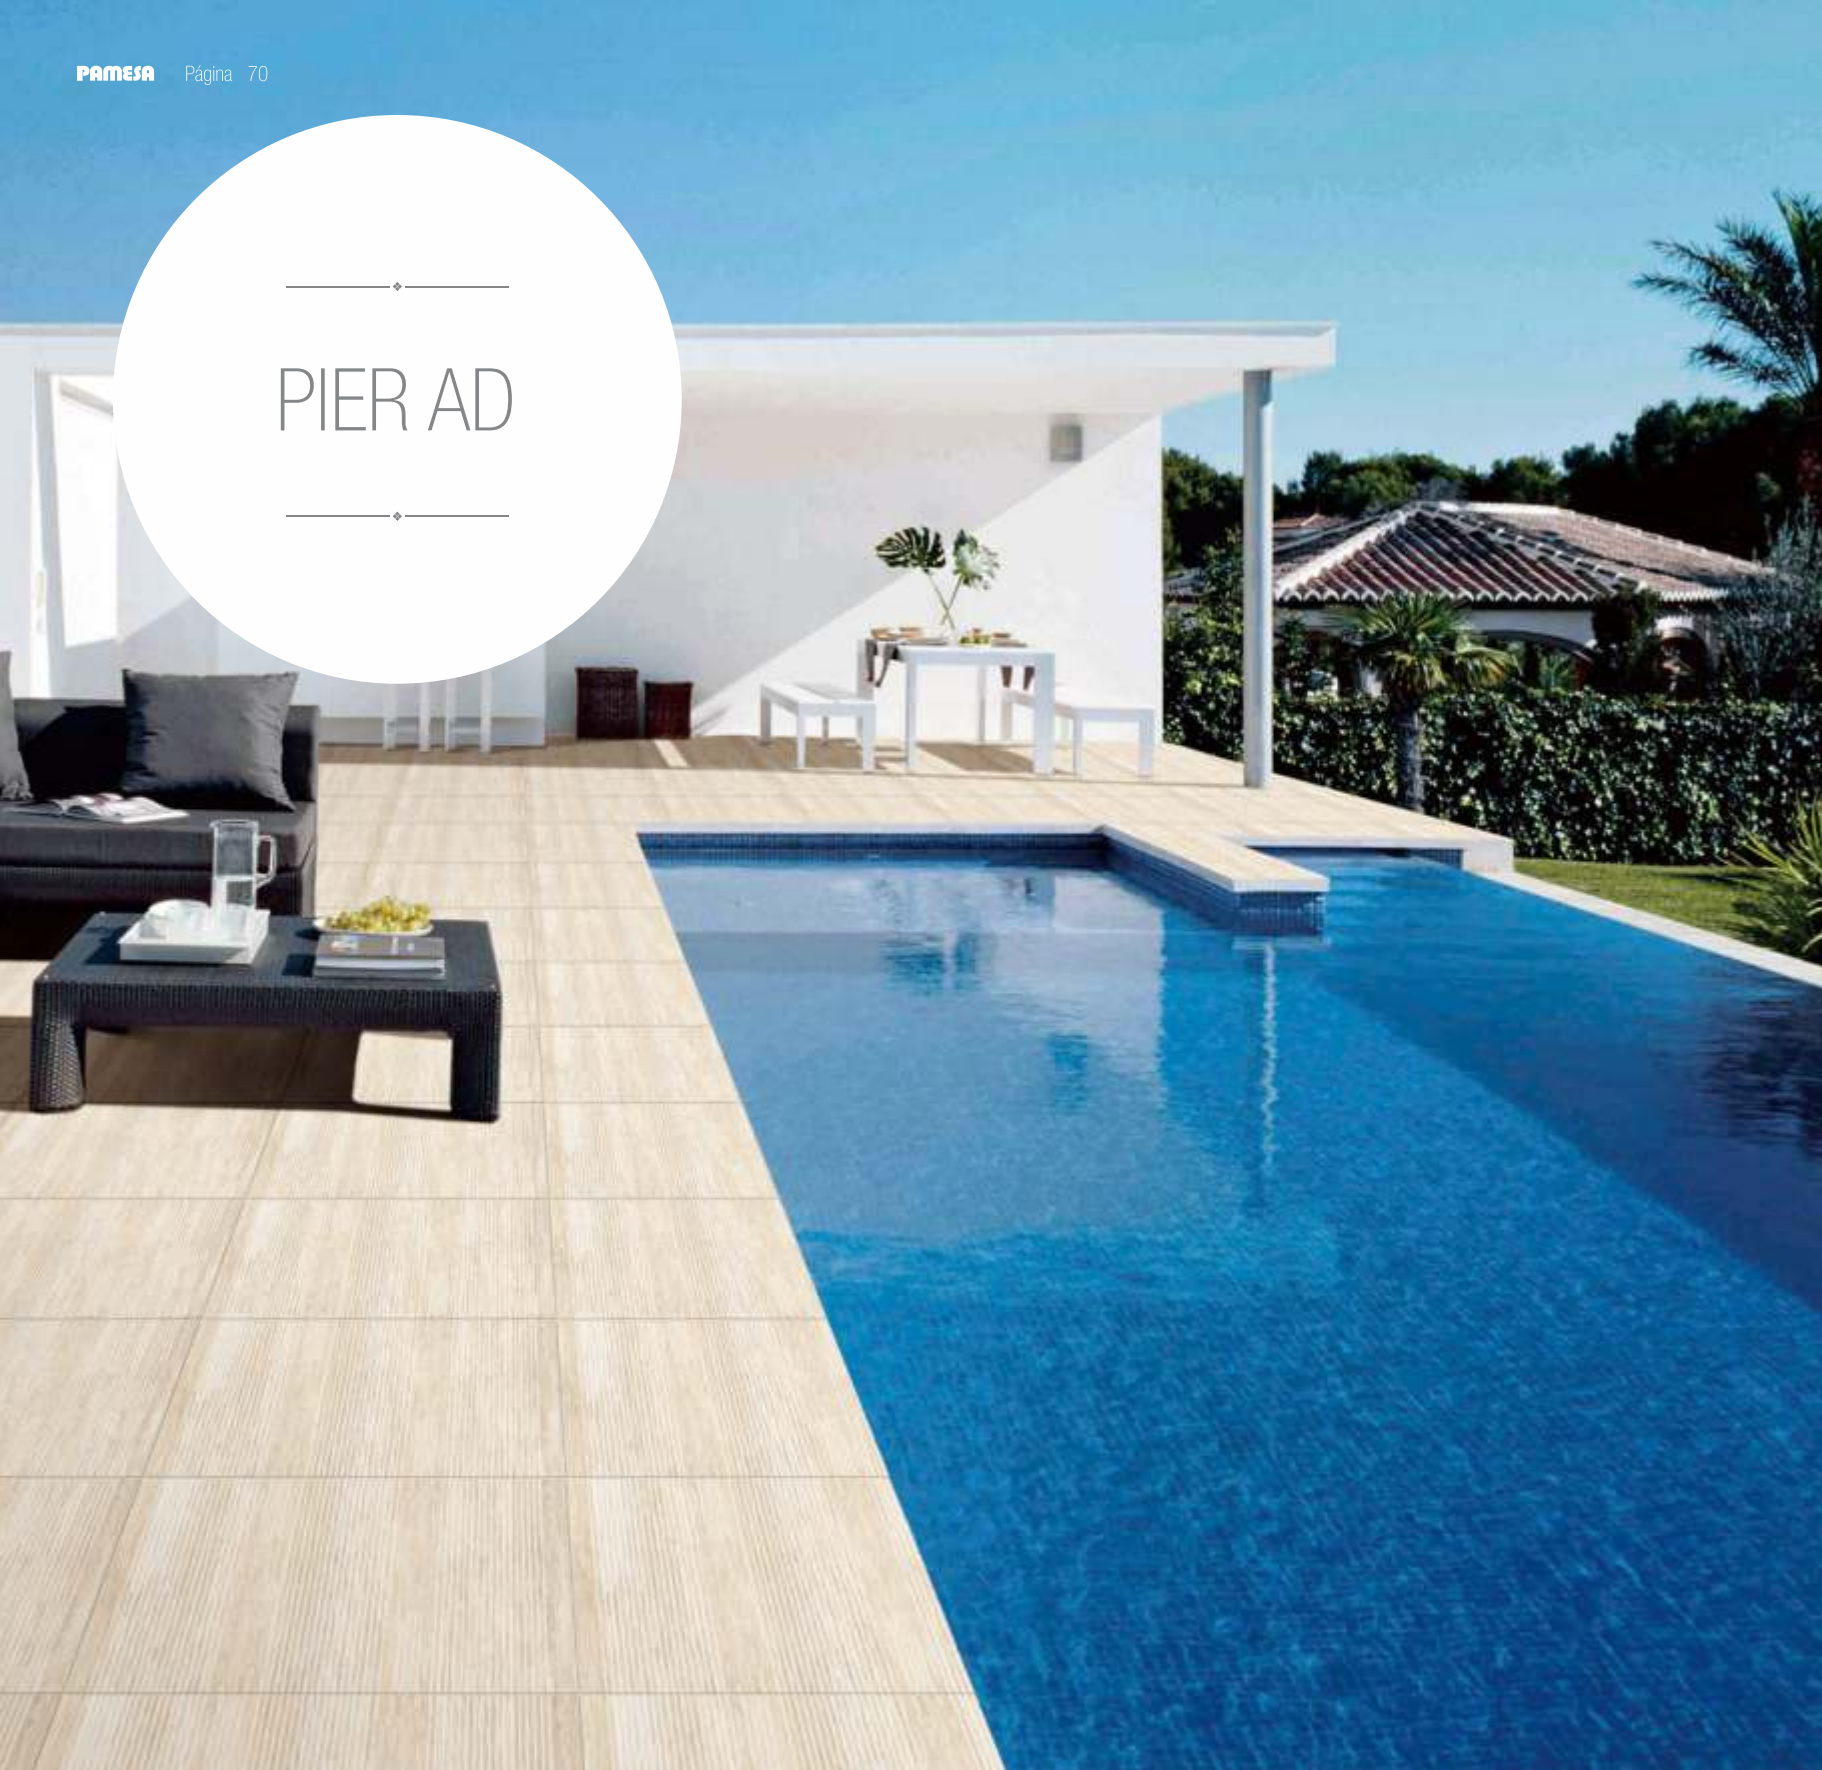

PIER AD

PACKING

19x58	12	1,32	23,68	80	105,60
					1.914,40

ACABAMENTO

BORDA	SUPERFÍCIE
Normal	Lisa

ESCALA DE BRILHO

ESPECIFICAÇÕES TÉCNICAS

LOCAL DE USO	VAR. TON.	MANUTENÇÃO	ESPAÇADOR	REJUNTE	COR REJUNTE
L3	V2	Média	3 mm	Flexível	Cinza Platino
Uso Externo Coberto