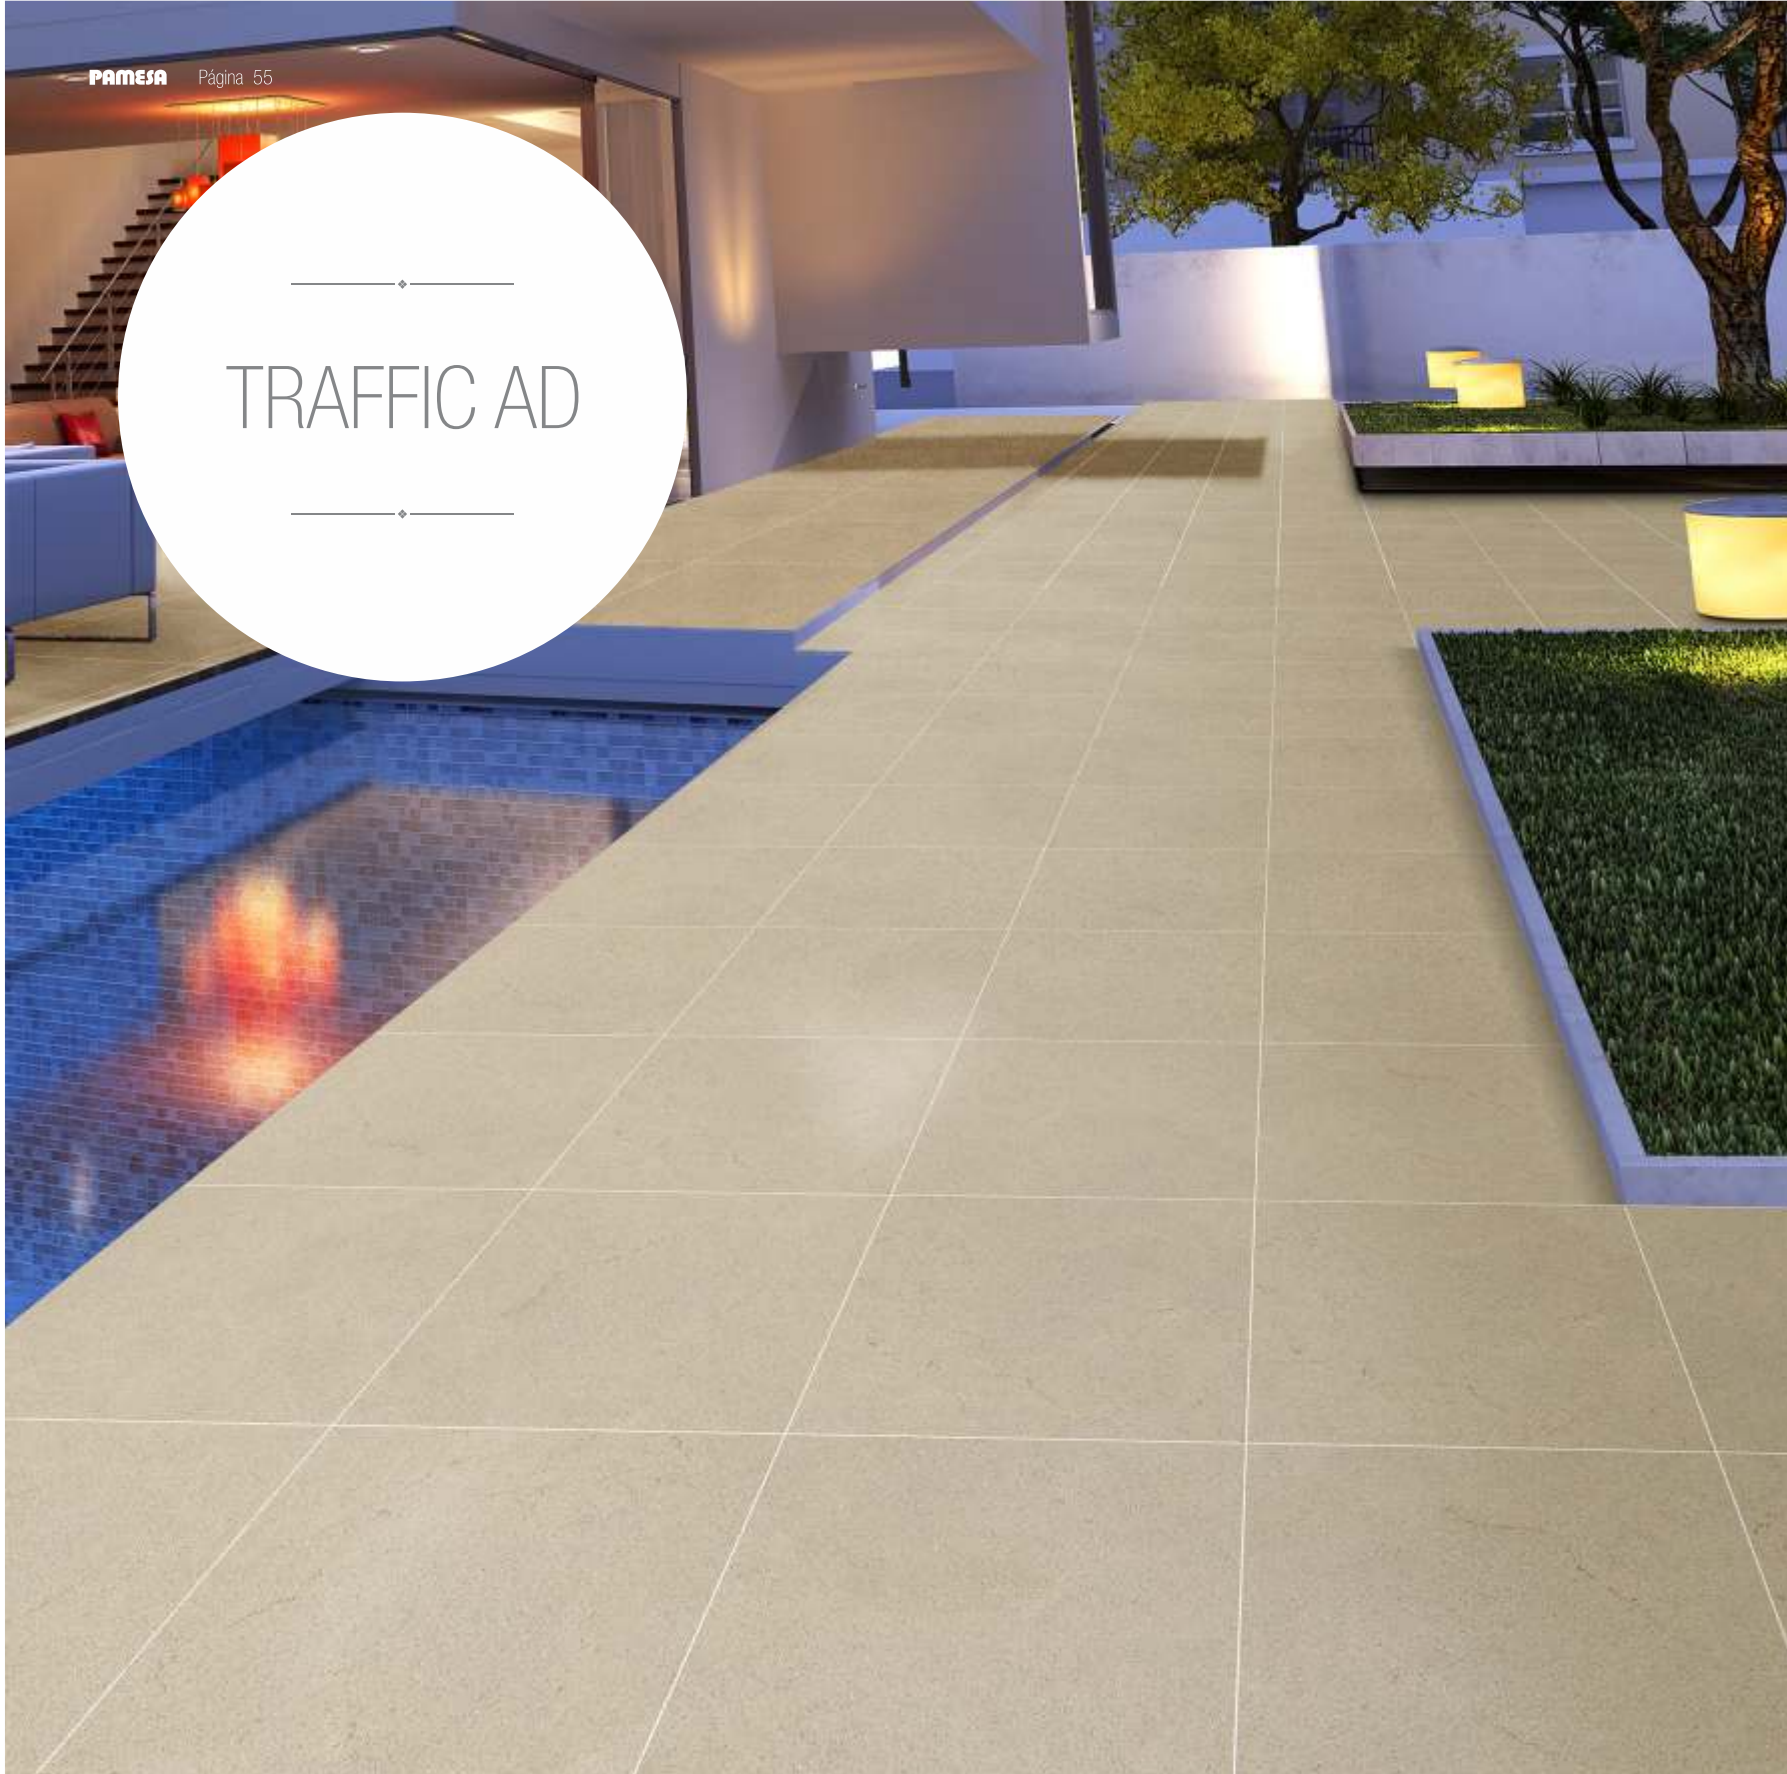

TRAFFIC AD

PACKING						
58x58	5	1,68	33,13	32	53,76	1.080,16

ACABAMENTO	
BORDA	SUPERFICIE
Normal	Lisa

ESCALA DE BRILHO					
Anti-reflective	Mat	Semi-polished	Semi-brilliant	Brilliant	Super-brilliant

ESPECIFICAÇÕES TÉCNICAS					
LOCAL DE USO	VAR. TON.	MANUTENÇÃO	ESPAÇADOR	REJUNTE	COR REJUNTE
Uso Externo Descoberto	V2	Média	3 mm	Flexível	Cinza Platino